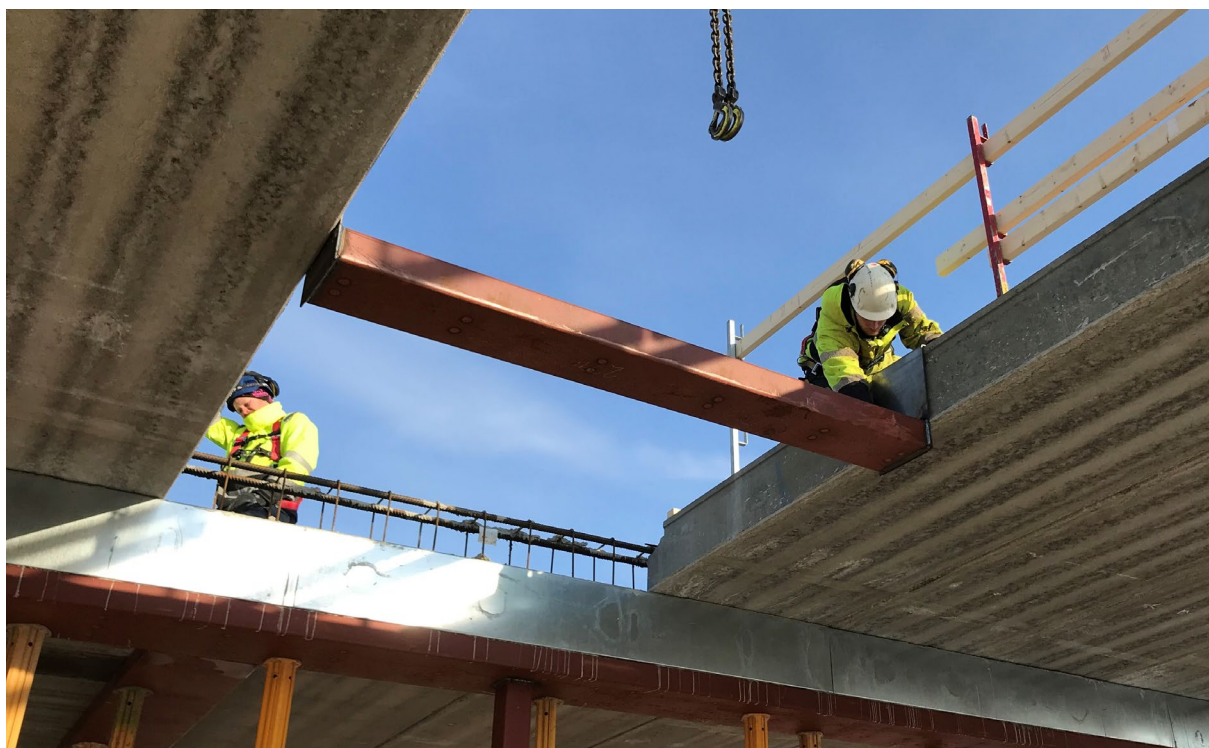

Ring oss för en diskussion om just ditt projekt så fixar vi en offert inom en vecka!