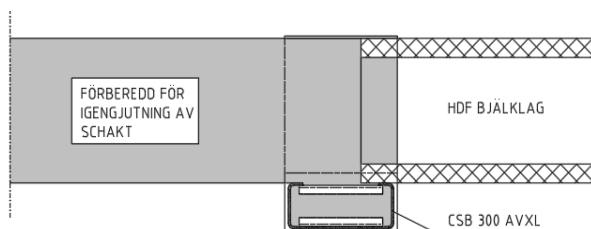

Connector tar hand om dina avvaxlingar!

Därför Connector avvaxlingsbalk:

CSB Avväxling för Hdf bjälklag är en mycket kostnadseffektiv och säker avvaxling som bygger på samma teorier som våra samverkansbalkar. De är mycket starka och finns klara i tre olika format, för ett, två eller tre hdf element. De dimensioneras för gällande brandklasser så inget krångel med extra brandskydd. Tack vare dess smidiga konstruktion får du ett bra och tryggt upplag om du ska gjuta igen dina schakt m.h.t. brand. Med våra CSB avvaxlingar kan du reducera antalet pelare i dina projekt. Connector står för snabba och trygga leveranser.

CSB Avväxling för Hdf

- Finns för avvaxling av 1, 2 eller 3 element
- Snabba leveranser
- Full samverkan
- Starka
- Brandklassad utan extra brandskydd
- CE märkt enligt SS-EN 1090
- Enkelt och snabbt montage